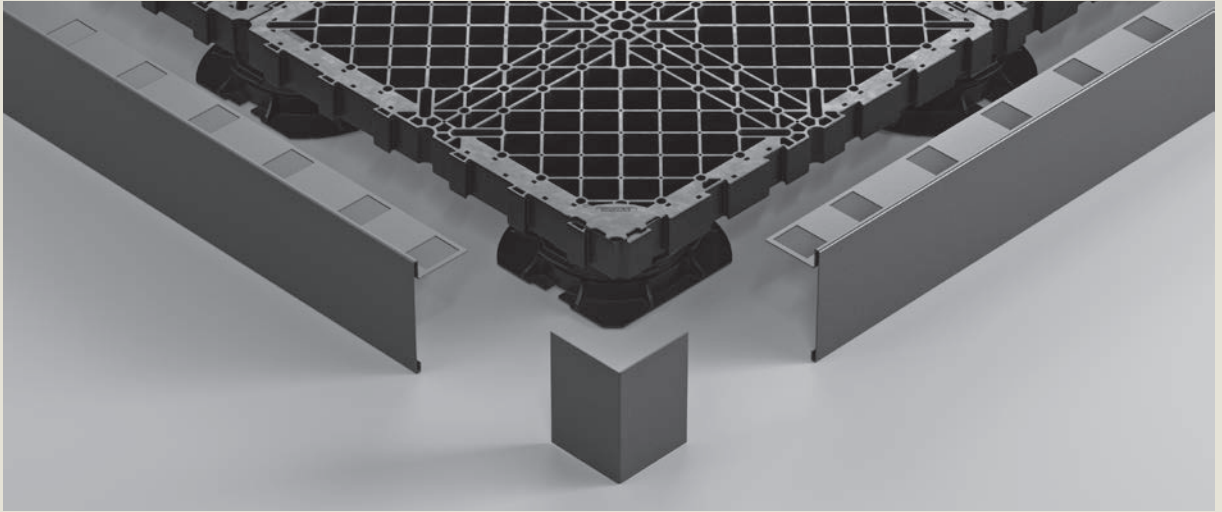

Vertikales Abschlussprofil

Le profilé périmétral vertical est un élément de clôture et de finition des bords de périmètre des revêtements de sol extérieurs surélevés. Il s'adapte parfaitement aux dalles de revêtement d'une épaisseur de 20 mm et à toute la gamme de plots servant de sous-structure. C'est un produit qui associe l'esthétique à la fonctionnalité et qui rend encore plus agréable un revêtement de sol extérieur

*Das vertikale Abschlussprofil bietet sich als Lösung für den Randabschluss sowohl mit **Pedestal** als auch mit den Gittern von **GRF- Grid Raised Floor**. Ein idealer Randabschluss auch für Terrassen mit Kunstrasen.*

Profilé périmétral vertical avec le Système Pedestal

Vertikales Abschlussprofil mit Pedestal-System

Joint linéaire
Linearer Verbinder

Positionnement du profilé sur les plots
Positionierung des Randprofils auf den Stelzlagern

Angle extérieur
Außenecke

Angle intérieur
Innenecke

Profilé périmétral vertical avec GRF – Grif Raised Floor System

Vertikales Abschlussprofil mit GRF Raised Floor-System

Joint linéaire
Linearer Verbinder