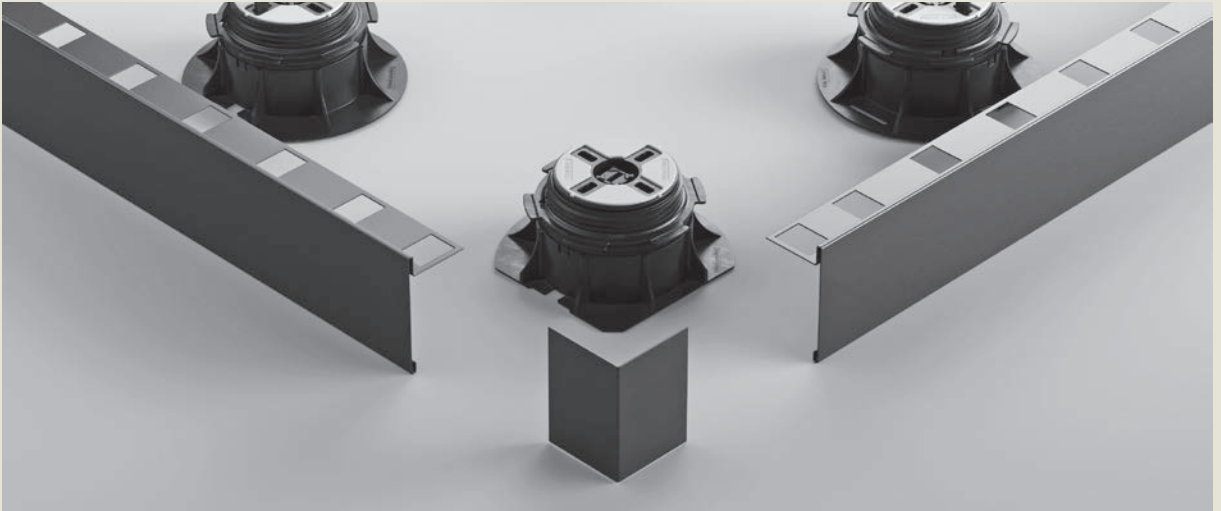

Profilé périmétral vertical avec le Système Pedestal

Vertikales Abschlussprofil mit Pedestal-System

Joint linéaire
Linearer Verbinder