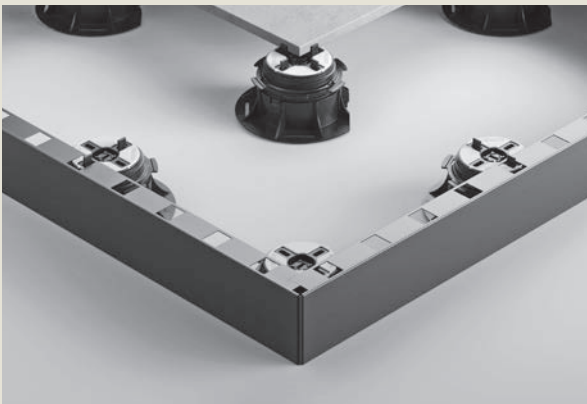

Vertikales Abschlussprofil

Le profilé périmétral vertical est un élément de clôture et de finition des bords de périmètre des revêtements de sol extérieurs surélevés. Il s'adapte parfaitement aux dalles de revêtement d'une épaisseur de 20 mm et à toute la gamme de plots servant de sous-structure. C'est un produit qui associe l'esthétique à la fonctionnalité et qui rend encore plus agréable un revêtement de sol extérieur

*Das vertikale Abschlussprofil bietet sich als Lösung für den Randabschluss sowohl mit **Pedestal** als auch mit den Gittern von **GRF- Grid Raised Floor**. Ein idealer Randabschluss auch für Terrassen mit Kunstrasen.*

Profilé périmétral vertical avec le Système Pedestal

Vertikales Abschlussprofil mit Pedestal-System

Joint linéaire
Linearer Verbinder

Positionnement du profilé sur les plots
Positionierung des Randprofils auf den Stelzlagern

Angle extérieur
Außenecke

Angle intérieur
Innenecke

Profilé périmétral vertical avec GRF – Grif Raised Floor System

Vertikales Abschlussprofil mit GRF Raised Floor-System

Joint linéaire
Linearer Verbinder