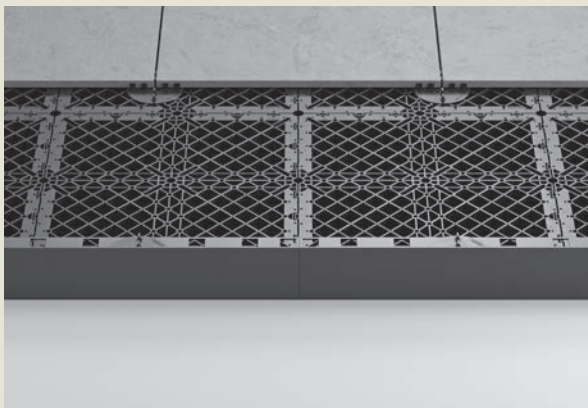

Vertikales Abschlussprofil

Le profilé périmétral vertical est un élément de clôture et de finition des bords de périmètre des revêtements de sol extérieurs surélevés. Il s'adapte parfaitement aux dalles de revêtement d'une épaisseur de 20 mm et à toute la gamme de plots servant de sous-structure. C'est un produit qui associe l'esthétique à la fonctionnalité et qui rend encore plus agréable un revêtement de sol extérieur

*Das vertikale Abschlussprofil bietet sich als Lösung für den Randabschluss sowohl mit **Pedestal** als auch mit den Gittern von **GRF- Grid Raised Floor**. Ein idealer Randabschluss auch für Terrassen mit Kunstrasen.*

Profilé périmétral vertical avec le Système Pedestal

Vertikales Abschlussprofil mit Pedestal-System

Joint linéaire
Linearer Verbinder

Positionnement du profilé sur les plots
Positionierung des Randprofils auf den Stelzlagern

Angle extérieur
Außenecke

Angle intérieur
Innenecke

Profilé périmétral vertical avec GRF – Grif Raised Floor System

Vertikales Abschlussprofil mit GRF Raised Floor-System

Joint linéaire
Linearer Verbinder