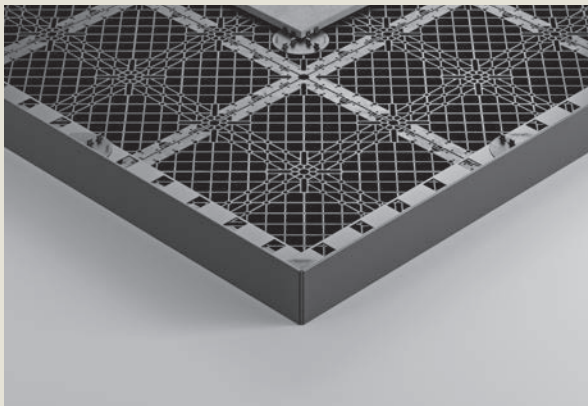

Angle extérieur
Außenecke