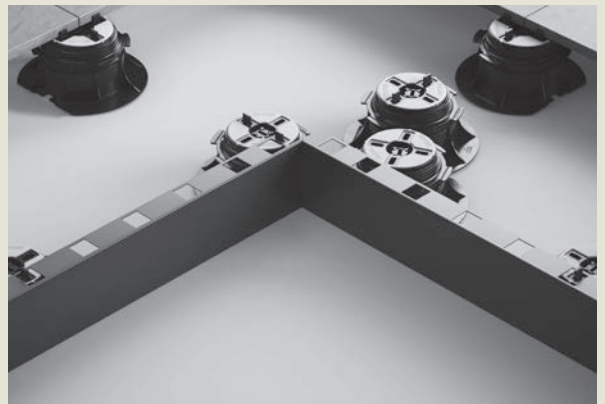

Vertikales Abschlussprofil

Le profilé périmétral vertical est un élément de clôture et de finition des bords de périmètre des revêtements de sol extérieurs surélevés. Il s'adapte parfaitement aux dalles de revêtement d'une épaisseur de 20 mm et à toute la gamme de plots servant de sous-structure. C'est un produit qui associe l'esthétique à la fonctionnalité et qui rend encore plus agréable un revêtement de sol extérieur

*Das vertikale Abschlussprofil bietet sich als Lösung für den Randabschluss sowohl mit **Pedestal** als auch mit den Gittern von **GRF- Grid Raised Floor**. Ein idealer Randabschluss auch für Terrassen mit Kunstrasen.*

Profilé périmétral vertical avec le Système Pedestal

Vertikales Abschlussprofil mit Pedestal-System

Joint linéaire
Linearer Verbinder

Positionnement du profilé sur les plots
Positionierung des Randprofils auf den Stelzlagern

Angle extérieur
Außenecke

Angle intérieur
Innenecke

Profilé périmétral vertical avec GRF – Grif Raised Floor System

Vertikales Abschlussprofil mit GRF Raised Floor-System

Joint linéaire
Linearer Verbinder