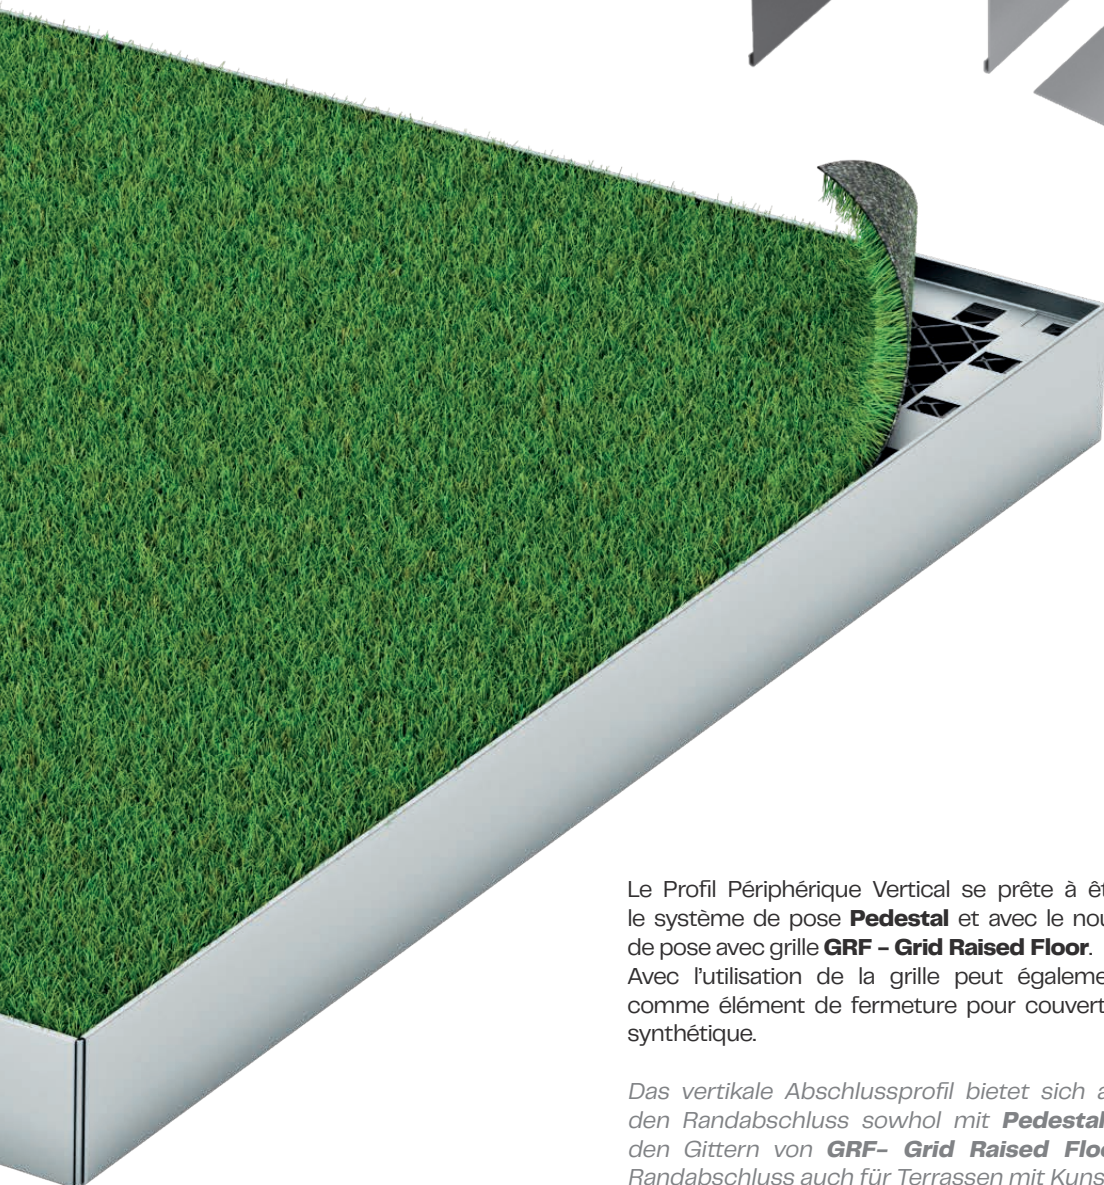

Schnelle und einfache Montage: Man legt die Seiten mit den Schlitzen auf die Stelzlagerköpfe, fügt die Randprofile hinzu und integriert die Verbinder (linear und eckig). Sie passen sich den Bodenplatten mit den Größen 600x600, 750x750, 800x800, 900x900, 400x800, 450x900, 300x1200, 400x1200, 600x1200, 1200x1200 mm perfekt an.

Les mesures sont exprimées en millimètres.

Alle Abmessungen in mm.

Profilé périmétral vertical

Vertikales Abschlussprofil

Regardez la vidéo
de présentation

Schauen Sie sich
das Präsentations-
video an

Le Profil Périphérique Vertical se prête à être utilisé avec le système de pose **Pedestal** et avec le nouveau système de pose avec grille **GRF - Grid Raised Floor**. Avec l'utilisation de la grille peut également être utilisé comme élément de fermeture pour couvertures en gazon synthétique.

*Das vertikale Abschlussprofil bietet sich als Lösung für den Randabschluss sowohl mit **Pedestal** als auch mit den Gittern von **GRF- Grid Raised Floor**. Ein idealer Randabschluss auch für Terrassen mit Kunstrasen.*