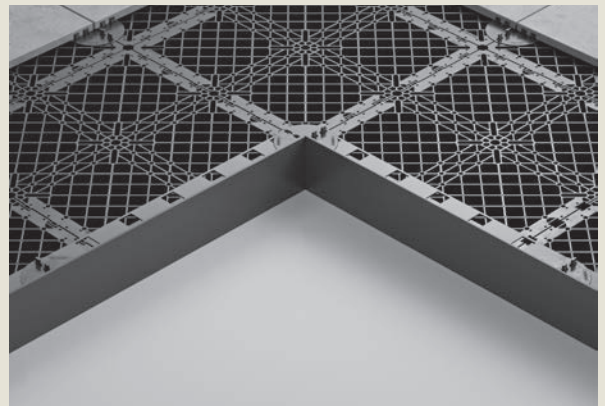

Angle intérieur
Innenecke