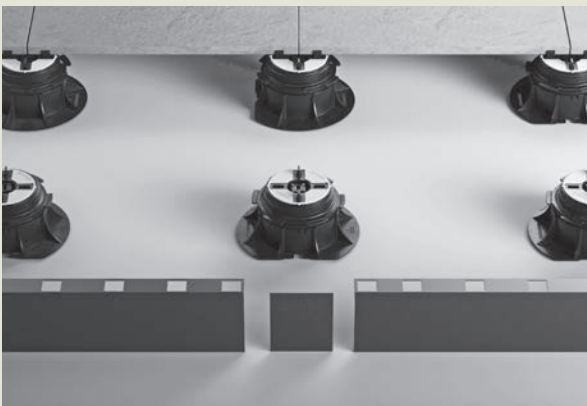

Profilé périmétral vertical avec le Système Pedestal

Vertikales Abschlussprofil mit Pedestal-System

Joint linéaire
Linearer Verbinder