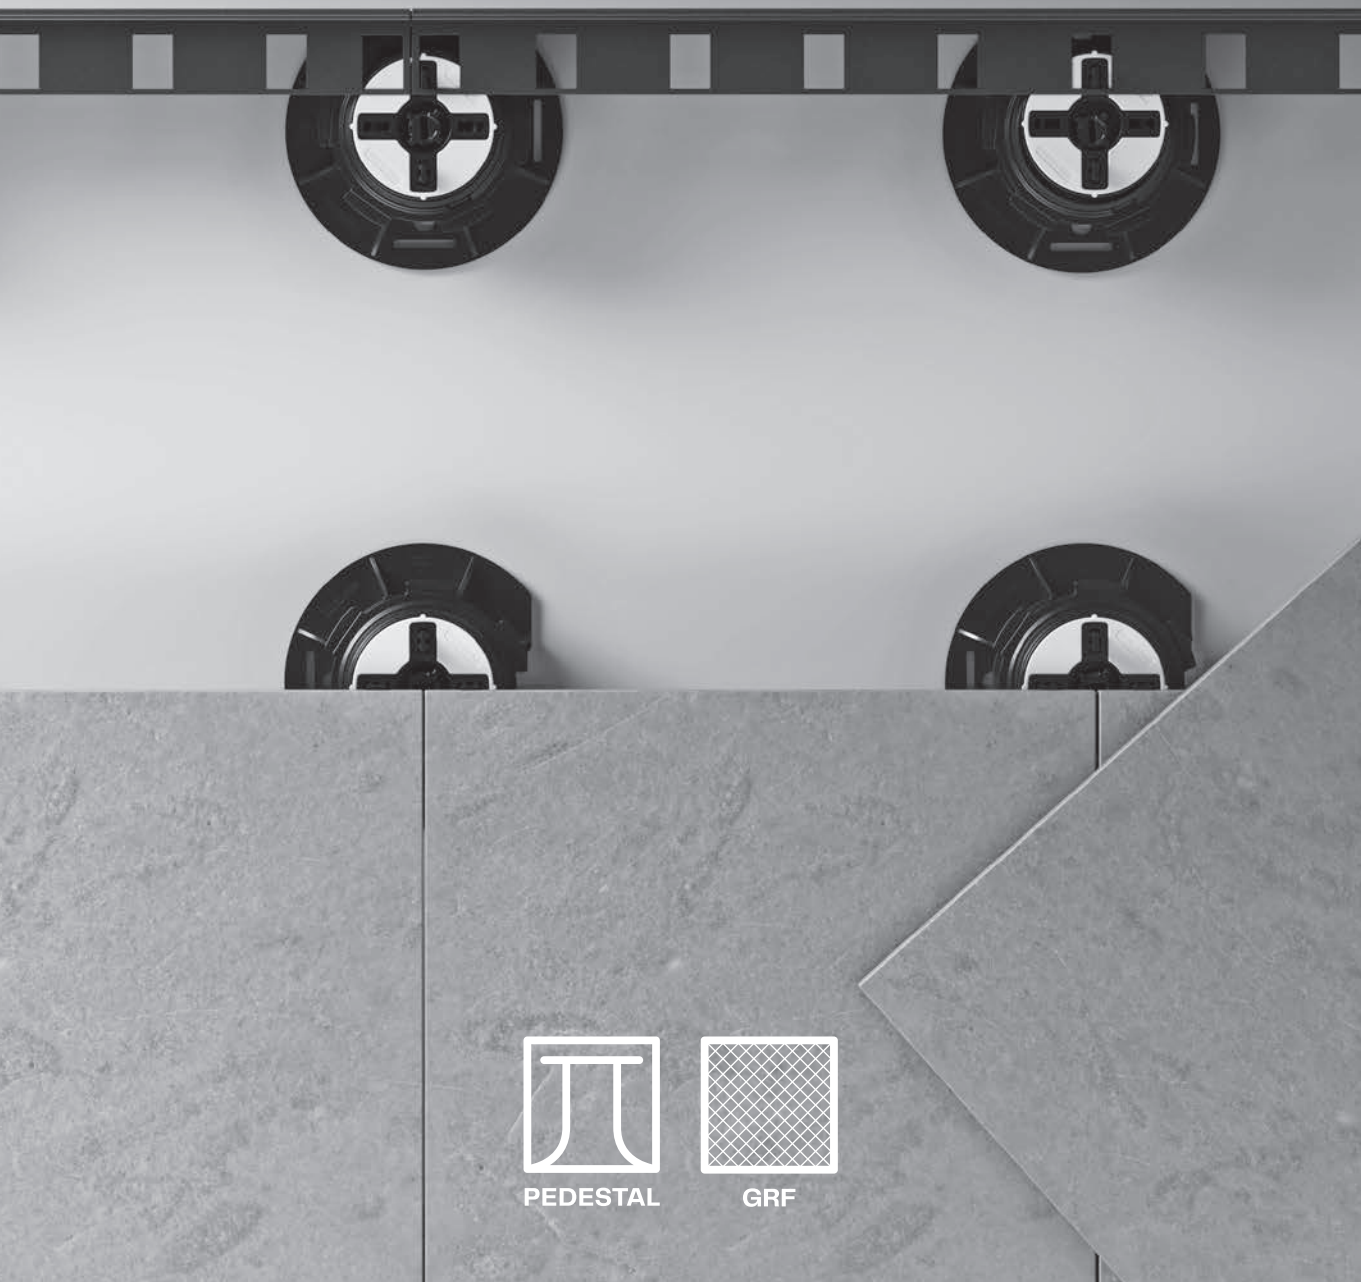

eternoivica

I N N O V A T I O N L E A D E R

Profilé périmétral vertical

Vertikales Abschlussprofil

FR | DE

PEDESTAL

GRF