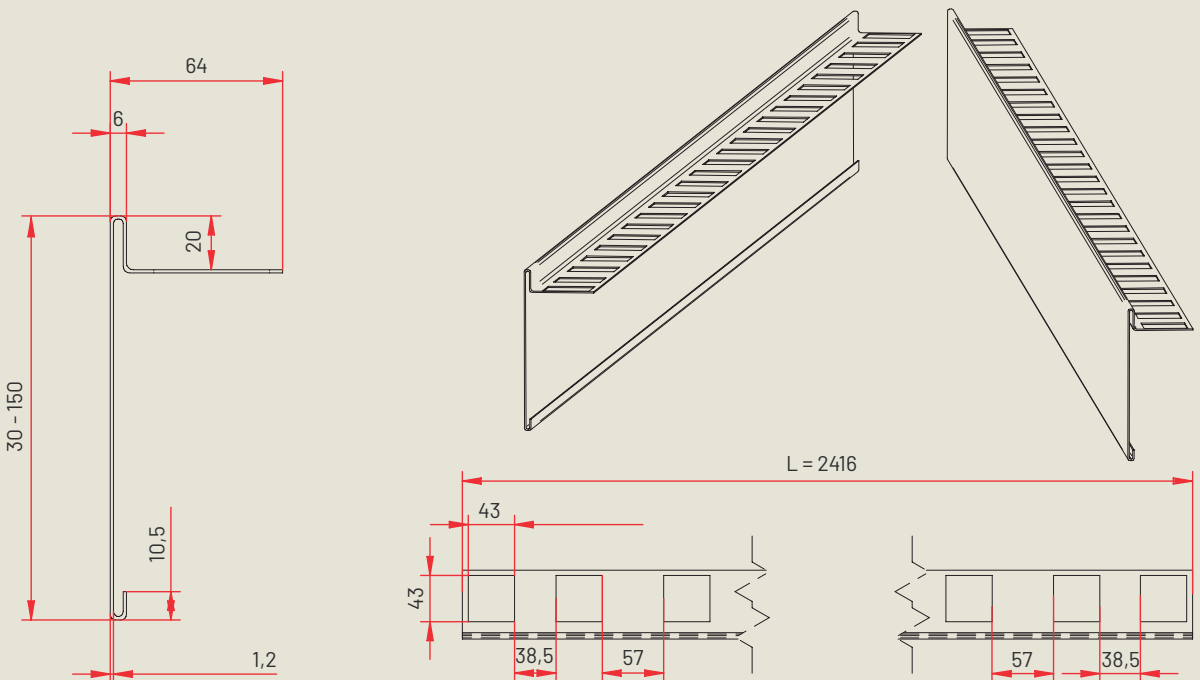

Vertikales Abschlussprofil

Le profilé périmétral vertical est un élément de clôture et de finition des bords de périmètre des revêtements de sol extérieurs surélevés. Il s'adapte parfaitement aux dalles de revêtement d'une épaisseur de 20 mm et à toute la gamme de plots servant de sous-structure. C'est un produit qui associe l'esthétique à la fonctionnalité et qui rend encore plus agréable un revêtement de sol extérieur

Le profilé est en aluminium et il est proposé en deux couleurs standard: silver et gris anthracite. Il est accompagné de deux accessoires importants tels que le joint de jonction linéaire et le joint de jonction à angle 90° en aluminium ayant les mêmes couleurs que le profilé. Le profilé a une longueur de 2,40 m alors que les hauteurs standards sont de 30-60-90-120-150 mm.

Sa pose est simple et rapide, il suffit de placer le côté ayant les fentes sur les têtes des plots, de juxtaposer les profilés et d'introduire les joints de (linéaires et à angle). Il s'adapte parfaitement aux dalles de revêtement ayant des mesures 600x600, 750x750, 800x800, 900x900, 400x800, 450x900, 300x1200, 400x1200, 600x1200, 1200x1200 mm.

Schnelle und einfache Montage: Man legt die Seiten mit den Schlitzen auf die Stelzlagerköpfe, fügt die Randprofile hinzu und integriert die Verbinder (linear und eckig). Sie passen sich den Bodenplatten mit den Größen 600x600, 750x750, 800x800, 900x900, 400x800, 450x900, 300x1200, 400x1200, 600x1200, 1200x1200 mm perfekt an.