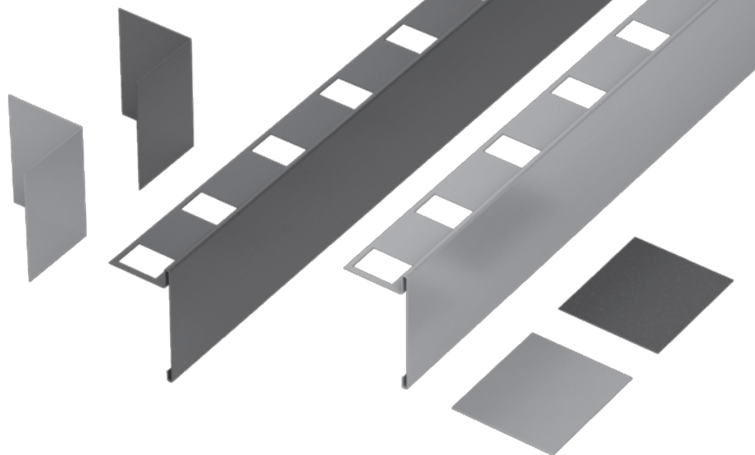

Vertikales Abschlussprofil

Le profilé périmétral vertical est un élément de clôture et de finition des bords de périmètre des revêtements de sol extérieurs surélevés. Il s'adapte parfaitement aux dalles de revêtement d'une épaisseur de 20 mm et à toute la gamme de plots servant de sous-structure. C'est un produit qui associe l'esthétique à la fonctionnalité et qui rend encore plus agréable un revêtement de sol extérieur

Das vertikale Abschlussprofil dient als Randabschluss für den freien Randbereich für Doppelböden im Außenbereich. Es passt sich sowohl den Terrassenplatten mit 20 mm Stärke an, als auch den Stelzlagern, die als Unterkonstruktion dienen. Dieses Produkt vereint nicht nur Funktionalität und Ästhetik, sondern verleiht den Außenböden einen besonderen Charakter.

Schnelle und einfache Montage: Man legt die Seiten mit den Schlitzen auf die Stelzlagerköpfe, fügt die Randprofile hinzu und integriert die Verbinder (linear und eckig). Sie passen sich den Bodenplatten mit den Größen 600x600, 750x750, 800x800, 900x900, 400x800, 450x900, 300x1200, 400x1200, 600x1200, 1200x1200 mm perfekt an.

Les mesures sont exprimées en millimètres.

Alle Abmessungen in mm.

Profilé périmétral vertical

Vertikales Abschlussprofil

Regardez la vidéo
de présentation

Schauen Sie sich
das Präsentations-
video an

Le Profil Périphérique Vertical se prête à être utilisé avec le système de pose **Pedestal** et avec le nouveau système de pose avec grille **GRF - Grid Raised Floor**. Avec l'utilisation de la grille peut également être utilisé comme élément de fermeture pour couvertures en gazon synthétique.